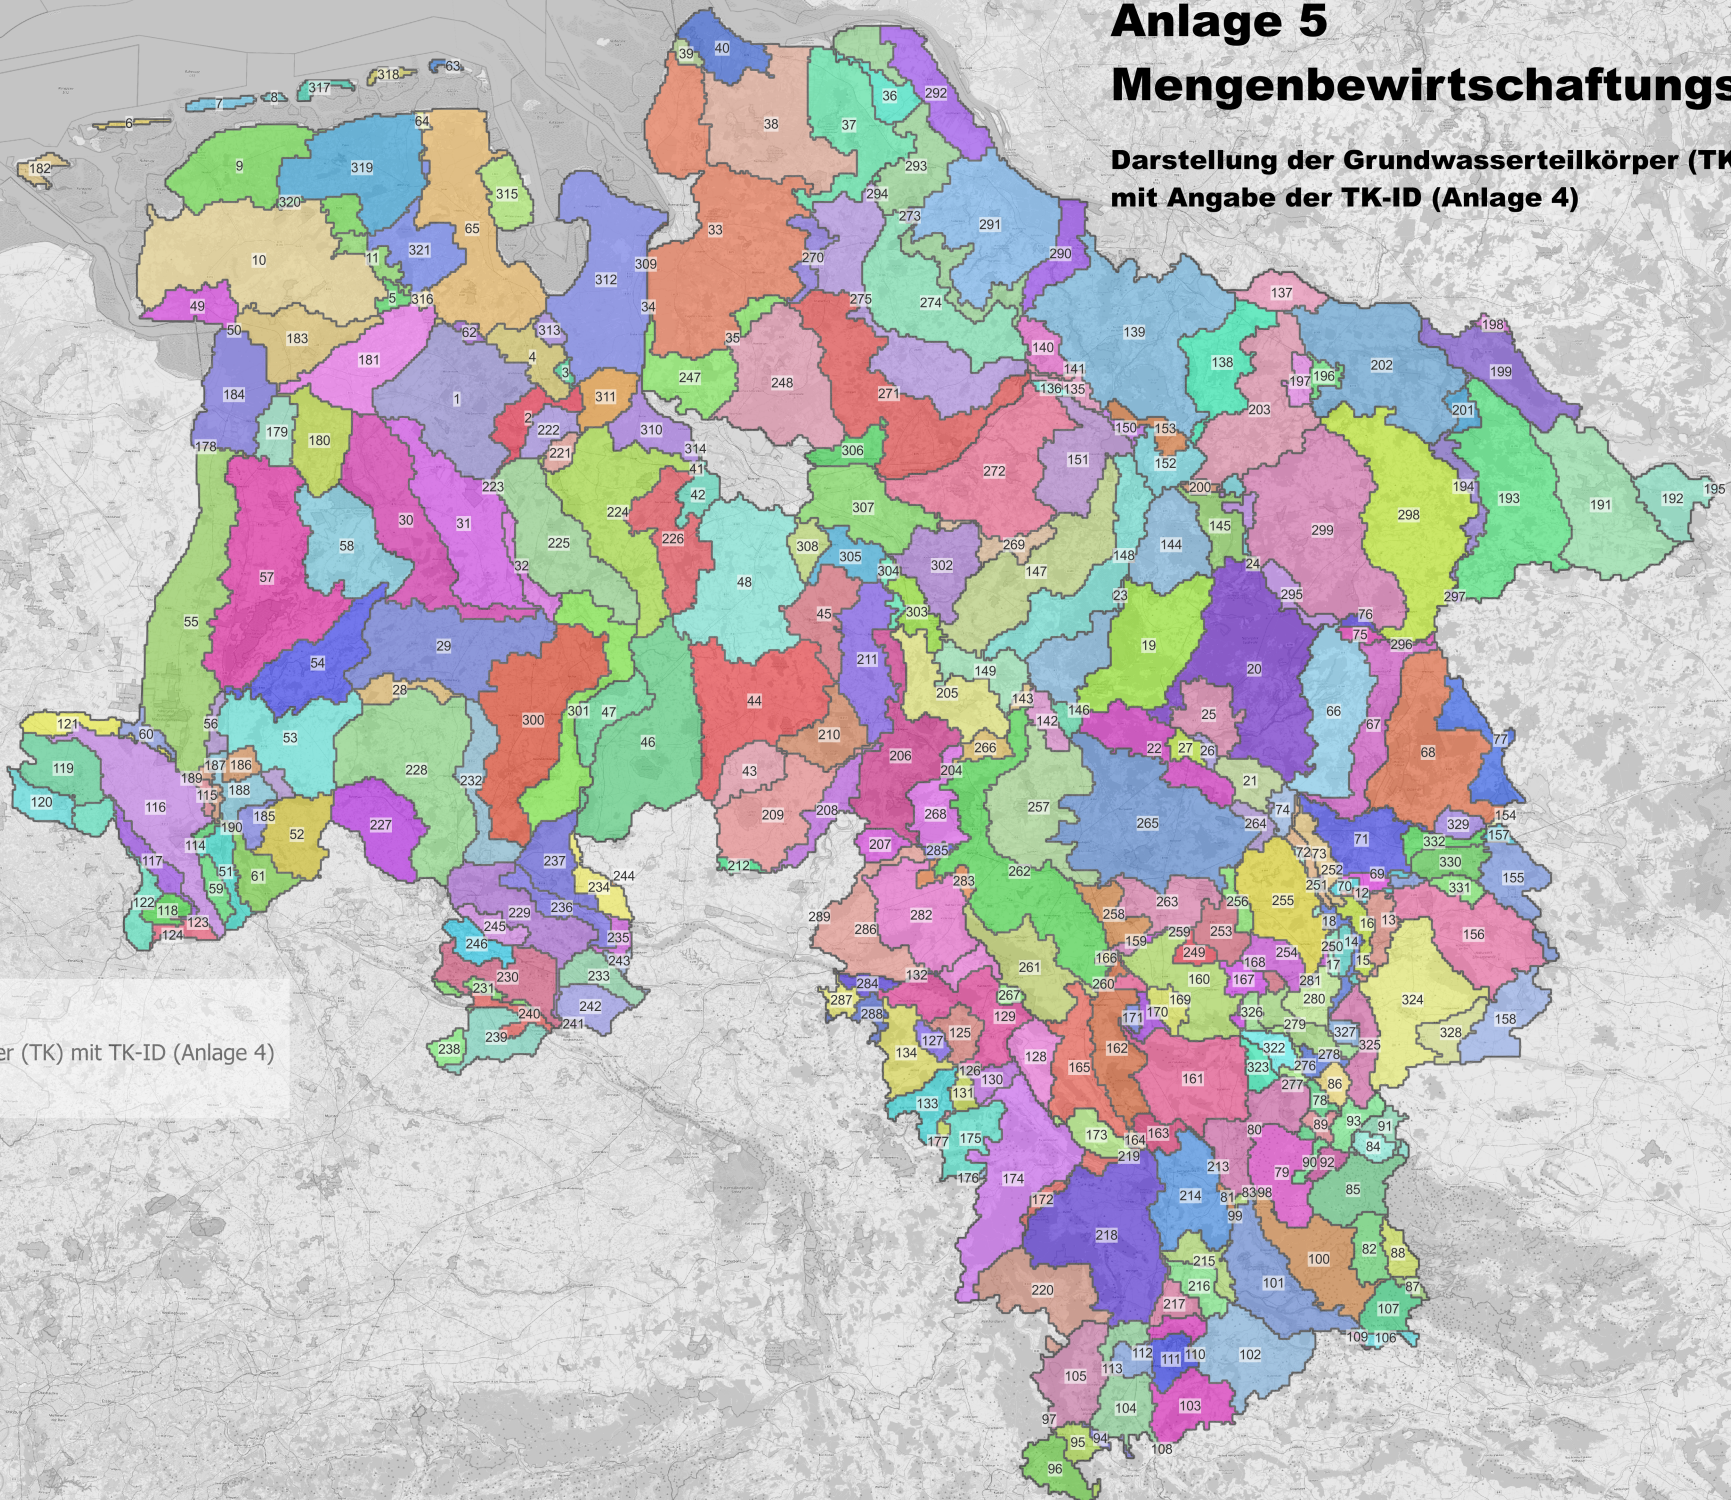

# Anlage 5 Mengenbewirtschaftungserlass

Darstellung der Grundwasserteilkörper (TK)  
mit Angabe der TK-ID (Anlage 4)

Legende

Grundwasserteilkörper (TK) mit TK-ID (Anlage 4)

1