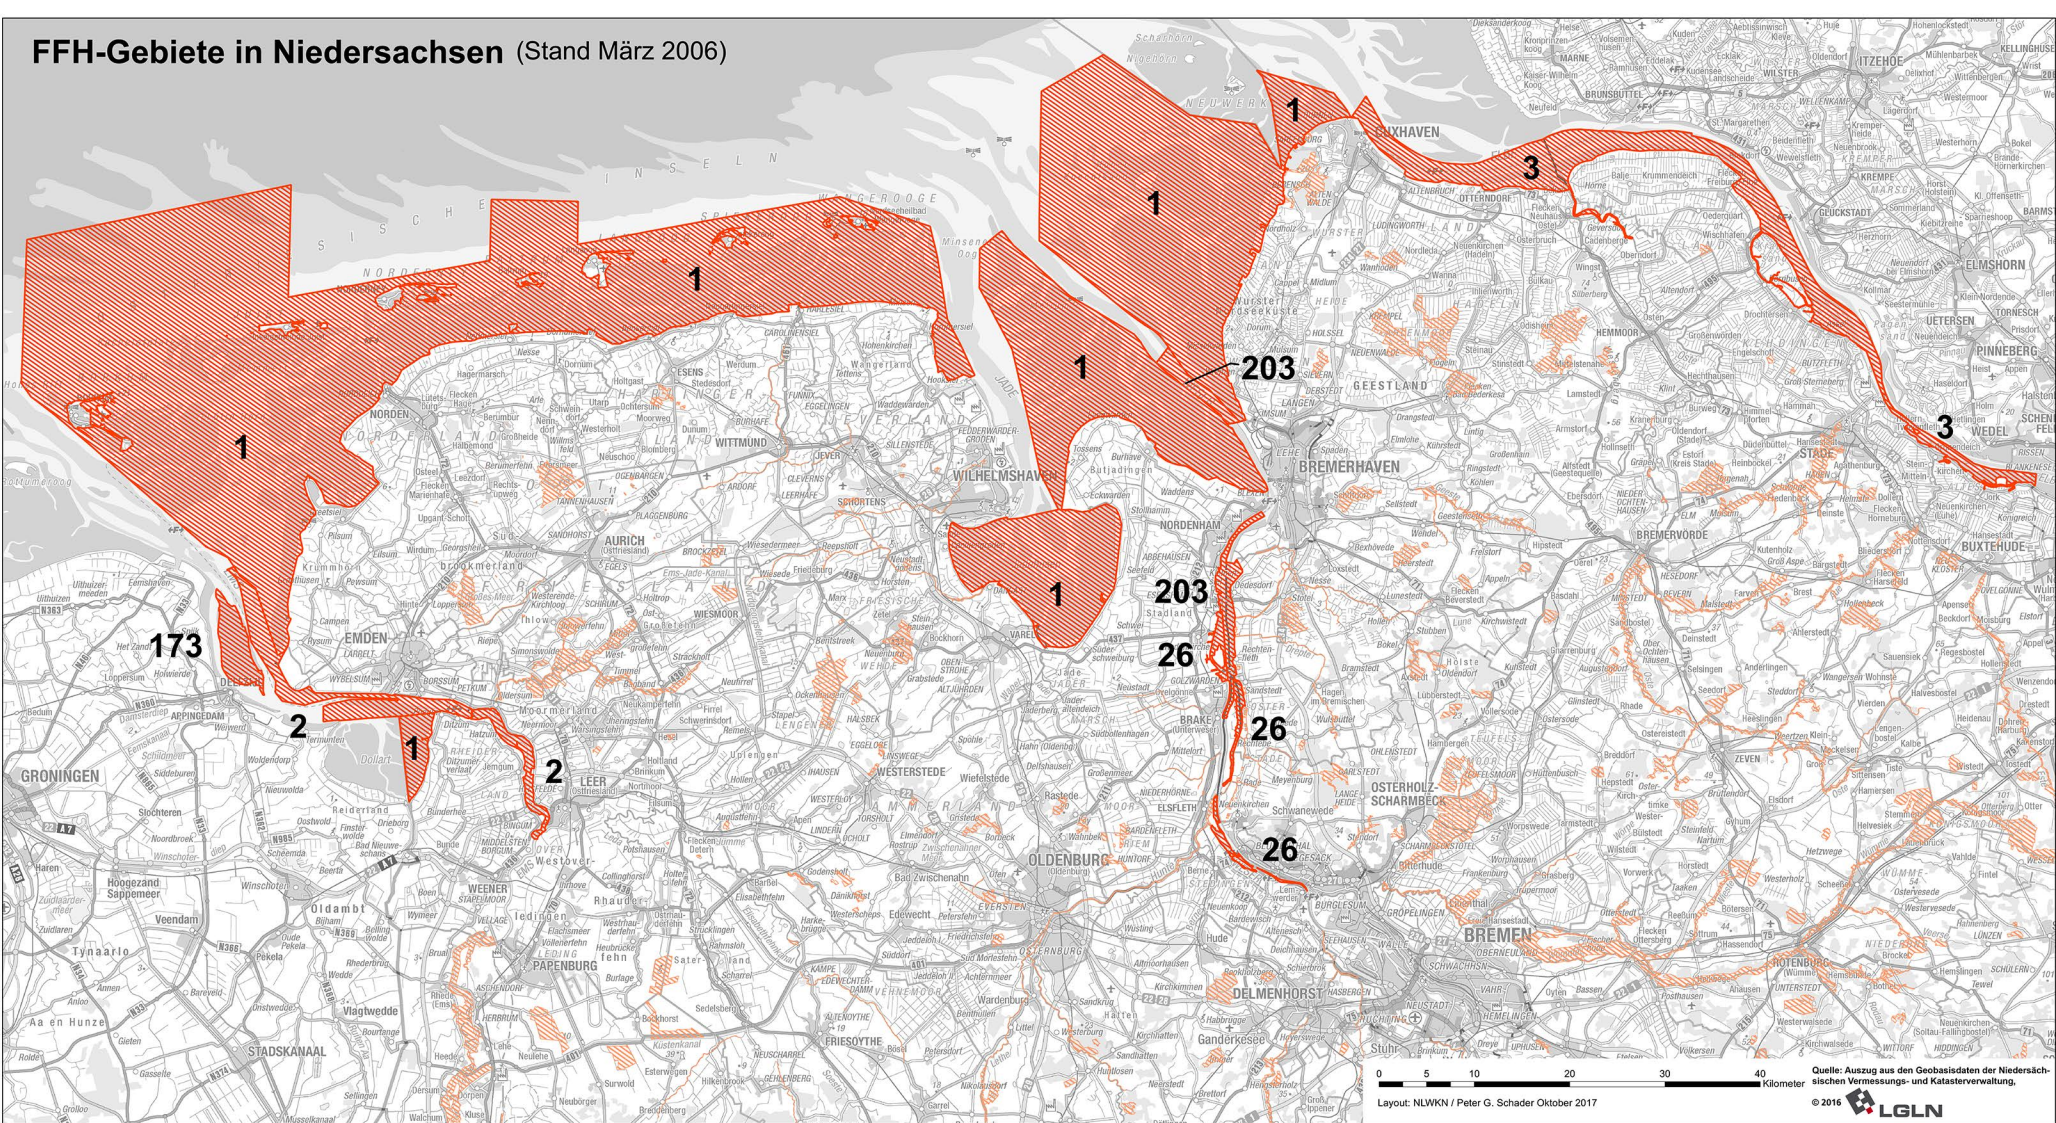

FFH-Gebiete in Niedersachsen (Stand März 2006)

- 1 Nationalpark Niedersächsisches Wattenmeer
- 2 Unter- und Außenems
- 3 Untere Elbe
- 173 Hund und Paapsand
- 203 Unterweser
- 26 Nebenarme der Weser
- alle weiteren FFH-Gebiete